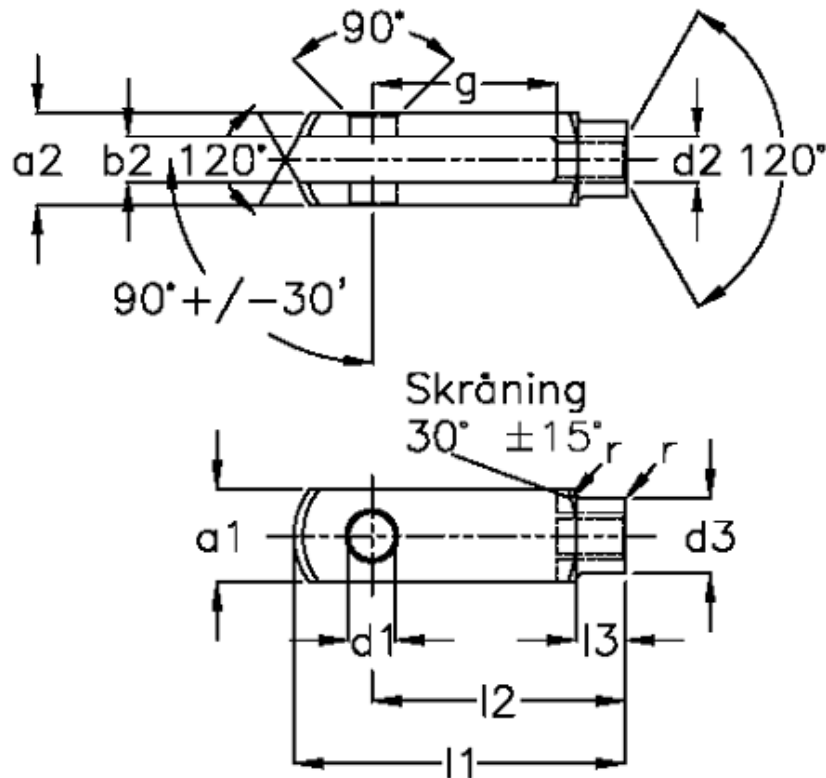

Article number: 140531632

Description: KLEE Fork joint G 16x32 M16, right

## Measures

a1 (h11)	= 32	g (+/-0.5)	= 32
a2	= 32 (+0,3 -0,16)	l1 (+/-0.5)	= 83
b1 (B13)	= 16	l2	= 64 (0,4)
b2	= 16 (+0,7 +0,15)	l3	= 24 (+/-0,2)
d1 H9	= 16	r	= 1.0
d2	= M 16 x 2	Size	= G 16 x 32
d3 (+/-0.3)	= 26	Weight	= 0.282
f (+/-0.2)	= 1.0		